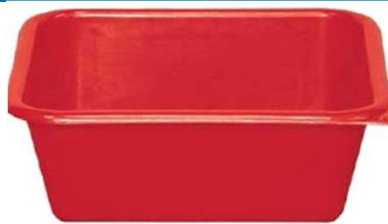

CUVETTE carrée

Réf. CC38B