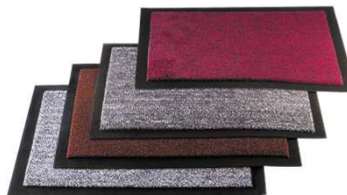

TAPIS

Tapis polypropylène sur PVC

Coloris Gris ou Marron

Réf. GI101	40 x 60 cm
Réf. GI02	60 x 90 cm
Réf. GI04	90 x 150 cm
Réf. GI180	120 x 180 cm
Réf. GI240G	120 x 240 cm

Tapis Welcome polyamide sur PVC

Coloris Gris/Bleu, Marron, Rouge Noir, Anthracite

Réf. WEL4060	40 x 60 cm
Réf. WEL6090	60 x 90 cm
Réf. WEL100150	100 x 150 cm
Réf. WEL150200	150 x 200 cm

Tapis Twinmat anti-poussière velours polyamide sur semelle PVC

Bleu, Anthracite, rouge, vert, marron

Réf. TWIN68100	68 x 100 cm
Réf. TWIN90130	100 x 150 cm
Réf. TWIN130205	135 x 205 cm

Tapis CHAMONIX anti-poussière personnalisable velours nylon sous couche caoutchouc

lavable en machine à 30°. Sous couche caoutchouc. Épaisseur : 7 mm. 45 coloris au choix.

Épaisseur 8 mm

coupe le m ²
Réf. COMPAN/C

Rouleau 2.00 x 12.5m le m ²
Réf. COMPAN/RL

Tapis Tufté Welcome

disponible sur mesure

100% polyamide - sous couche PVC

Réf. WEL/RL	
Réf. WELAVECB	avec bordure
Réf. WELSANB	sans bordure