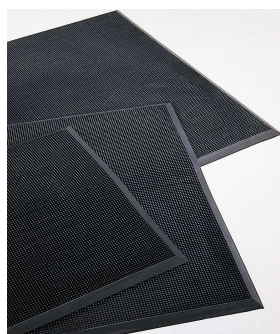

Réf. TWIN68100	68 x 100 cm
Réf. TWIN90130	100 x 150 cm
Réf. TWIN130205	135 x 205 cm

Tapis CHAMONIX anti-poussière personnalisable velours nylon sous couche caoutchouc

lavable en machine à 30°. Sous couche caoutchouc. Épaisseur : 7 mm. 45 coloris au choix.

Caillebotis 100% caoutchouc

Épaisseur 17 mm

Réf. CAIL18/4060	40 x 60 cm
Réf. CAIL18/80120	80 x 120 cm

Jonction 4 points pour Caillebotis

Réf. JONCTION

Épaisseur 23 mm

Réf. CAIL23/6080	60 x 80 cm
Réf. CAIL23/80120	80 x 120 cm
Réf. CAIL23/100150	100 x 150 cm

Tapis picot caoutchouc noir

Épaisseur 11 mm

8.25 Kg/m²

Réf. M56

TAPIS DOUCHE caoutchouc 54 x 54 cm Réf. 194/S

TAPIS BAIGNOIRE caoutchouc 36 x 76 cm Réf. 193/S

à la coupe

Tapis Patio aiguilleté 100% polypropylène sous couche latex

Poids total : 2.5kg/m²

le m ²
Réf. PATIO/C

Rouleau 2.00 x 12.50 m
Réf. PATIO/RL

Tapis brosse coco semelle PVC

100% velours de coco le m²

Épaisseur 17 mm
Réf. S17M2

Épaisseur 23 mm
Réf. S23M2

Sous couche Compan